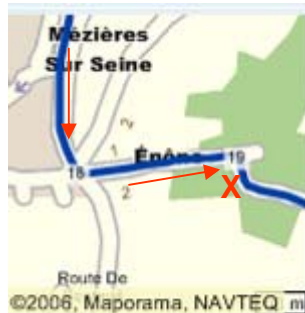

**4 chemin de la mare aux chevaux
(Via chemin Fort à Faire)
78680 Epone
0130954261 - 0630417775**

A partir de l'Autoroute A13

- Quitter l'autoroute à la sortie n° 10 Epône – Mézières et suivre la direction Epône-Mézières
- Au 1^{er} feu, tourner à droite direction Mézières
- Passer un feu (champion à droite) et continuer jusqu'au 2^{ème} feu (Lidle à droite) et tourner à gauche
- Passer un stop et continuer tout droit sur la « Montée de chauffour » sur 1.5 km environ
- Tout en haut (énorme brise vitesse sur tout le carrefour), prendre à gauche le chemin fort à faire
- Continuer 300m et tourner à droite. Se garer à l'entrée du chemin de la mare aux chevaux.